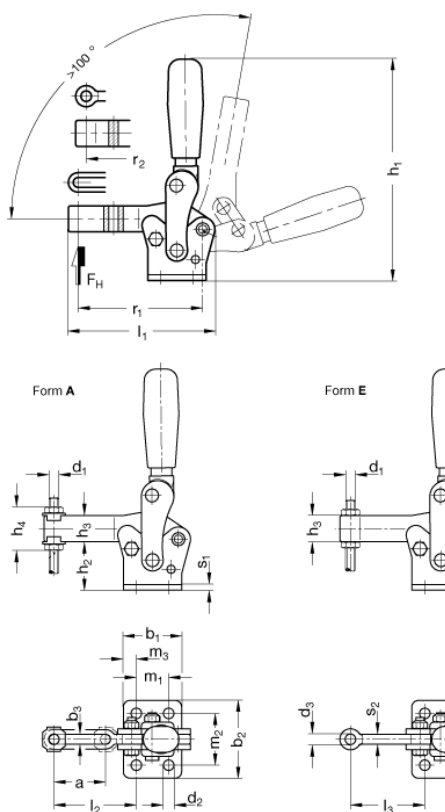

Varenummer: 201343104  
 Beskrivelse: E+G Kraftig Hurtigspænder  
 GN 910-220-E

## Mål

a	= 32	h1	= 136.5	m1	= 20
b1	= 36	h2	= 30	m2	= 32
b2	= 48	h3	= 16	m3	= 8
b3	= 6.5	h4	= 27	r1	= 77
d1	= M 6	Holdkraft N	= 2200	r2	= 72
d2	= 6.5	l1	= 91	s1	= 4
d3	= 6.5	l2	= 51	s2	= 6
Form E	= 86	l3	= 46	Størrelse	= 220